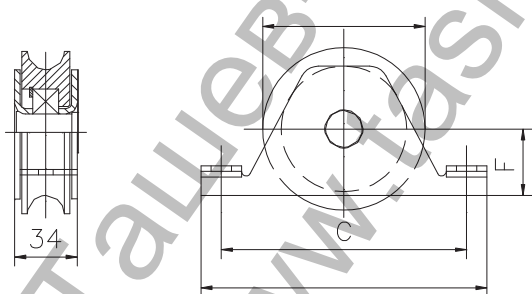

Ролка Estebro® за плъзгащи се врати с долен монтаж на стойка \varnothing 80x20 мм, неръждаема стомана 303, завинтване, V-20

| Cod. | Medidas Dimensions | A | C | OD | F |  |  | Peso Máx. Kg |
|--|-----------------------|----------------|-----|-----|----|---|---|--------------|
| 152 | 80 V | 134,5 | 112 | 78 | 29 | 10 | 8,40 | 655 |
| 172 | 90 V | 156 | 132 | 88 | 36 | 10 | 11,55 | 655 |
| 173 | 100 V | 156 | 132 | 98 | 36 | 8 | 11,25 | 655 |
| 174 | 120 V | 185 | 160 | 118 | 45 | 4 | 8,65 | 655 |
| Familia 62 Acero Inoxidable - Inox - Stainless Steel | | AISI 303 - 304 | | | | | | |
| 681 | 80 V | 134 | 112 | 78 | 28 | 6 | 5,26 | 655 |
| 682 | 100 V | 154 | 132 | 98 | 38 | 4 | 6,15 | 655 |
| 683 | 120 V | 186 | 164 | 118 | 46 | 2 | 4,60 | 655 |

Family: Sliding door fittings

Material: 11SMn30 steel, box of DD11 steel

Finish: Zinc-plated

Maximum weight supported by the bearing*: 655 kg

Description: Wheel to embed with a 6204 2RS bearing. It is installed in sliding doors to let their displacement over the guide. The installation consists in fitting the wheel into the door's base and fixing it with two M.8 or M.10 screws.

***In perfect conditions of installation, usage and maintenance.**

Продукт: [Ролка Estebro® за плъзгаци се врати с долен монтаж на стойка ф 80x20 мм, неръждаема стомана 303, завинтване, V-20](#)

Категория: [Плъзгаци се врати](#)